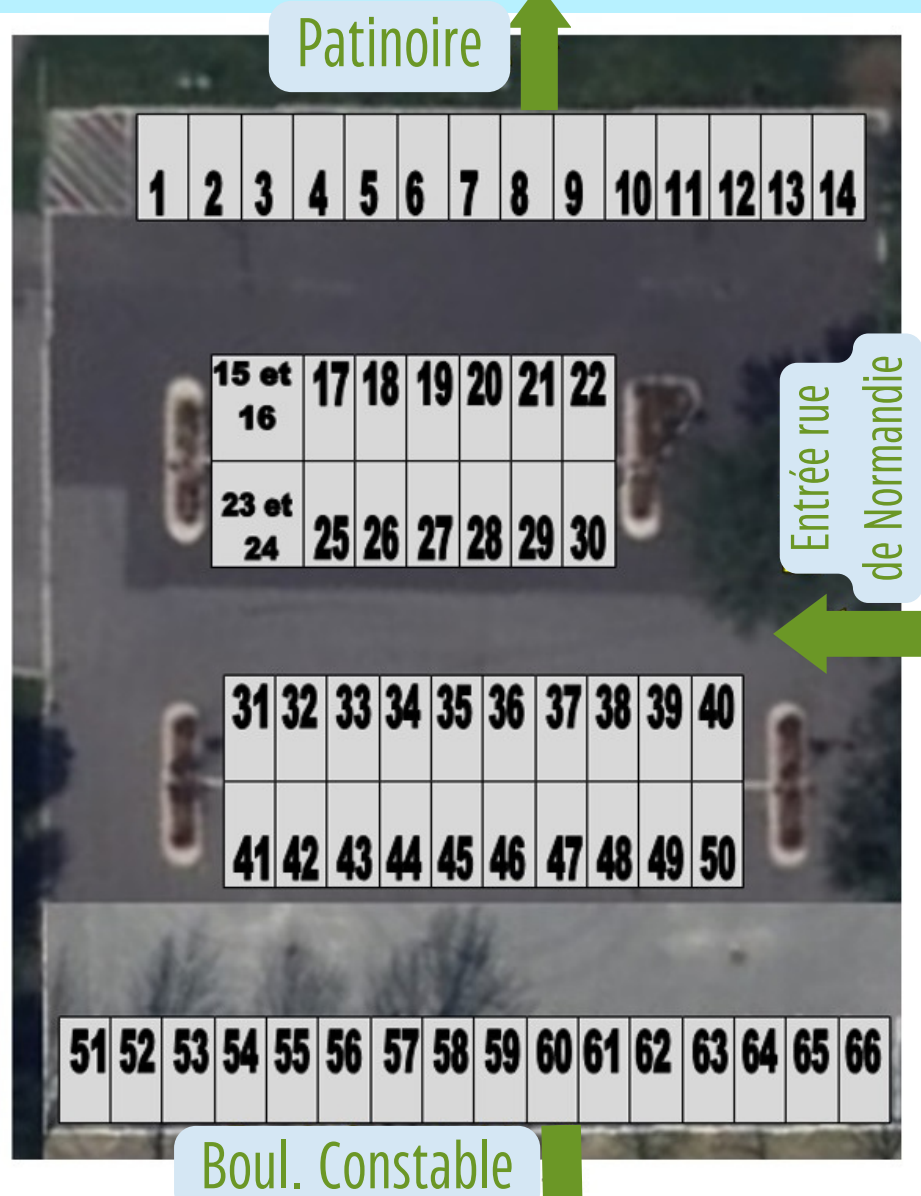

# Bazar communautaire

Samedi 18 mai - de 8 h à 15 h

\*Remis au 19 mai en cas de pluie

Stationnement de la patinoire couverte (255, boul. Constable)

## Tarifs non-résidents

15 \$ (un espace de vente\*)

23 \$ (2 espaces de vente\*)

**Réservez votre espace de vente dès le 3 avril!**

Patinoire

Boul. Constable

Entrée rue de Normandie

**\*un espace de vente = 10 pieds x 18 pieds**